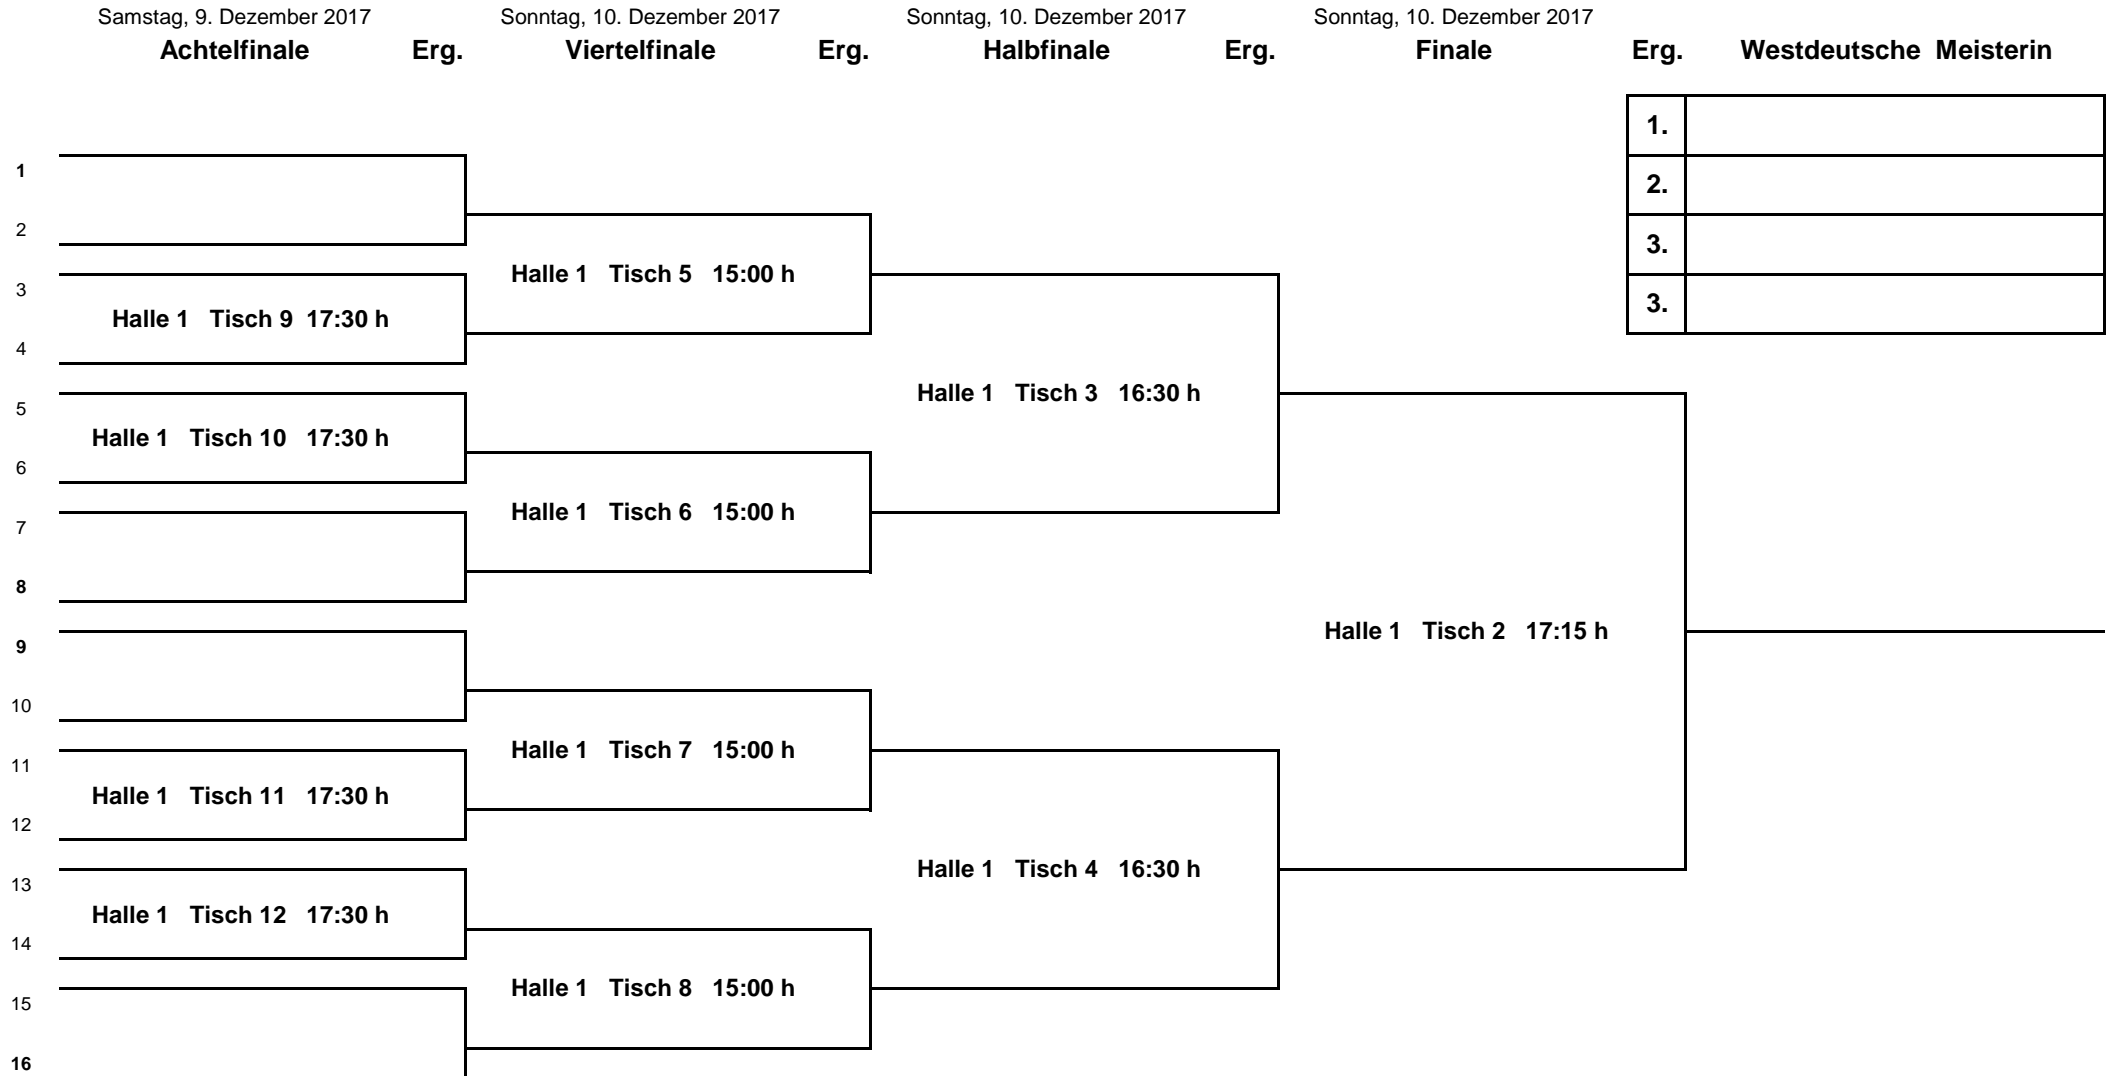

49. Westdeutsche Senioren - Einzelmeisterschaft 09. + 10. Dezember 2017 in Gütersloh Seniorinnen 50 - Einzel

49. Westdeutsche Senioren - Einzelmeisterschaft

09. + 10. Dezember 2017 in Gütersloh

Seniorinnen 50 - Doppel

Samstag, 9. Dezember 2017

Samstag, 9. Dezember 2017

Sonntag, 10. Dezember 2017

Sonntag, 10. Dezember 2017

Achtelfinale

Erg.

Viertelfinale

Erg.

Halbfinale

Erg.

Finale

Erg. Westdeutsche Meisterinnen

1 66 Beltermann Dü / 80 Schimmelpfennig MR

2 --- / ---

3 75 Lohest MR / 76 Meinerz-Sing MR

Halle 1 Tisch 9 17:00h

4 68 Busche Mü / 82 Simon Mü

5 70 Klußmann Dü / 86 Weißbach MR

Halle 1 Tisch 10 17:00h

6 72 Kochbeck Ar / 74 Kraufmann Ar

7 --- / ---

8 73 König Dü / 77 Reiter Dü

9 64 Balfoort Dü / 79 Rynders Dü

10 --- / ---

11 85 Wannewitz Ar / 67 Bittroff Dü

Halle 1 Tisch 11 17:00h

12 83 Stelte Ar / 81 Schöler Dü

13 87 Wilms Dü / 71 Koch MR

Halle 1 Tisch 12 17:00h

14 69 Daly OWL / 65 Becker OWL

15 --- / ---

16 84 von Diecken Mü / 78 Rieglmeyer Mü

66 Beltermann Dü / 80 Schimmelpfennig MR

Halle 1 Tisch 7 18:30h

73 König Dü / 77 Reiter Dü

Halle 1 Tisch 8 18:30h

64 Balfoort Dü / 79 Rynders Dü

Halle 1 Tisch 9 18:30h

Halle 1 Tisch 10 18:30h

84 von Diecken Mü / 78 Rieglmeyer Mü

Halle 1 Tisch 3 12:15h

Halle 1 Tisch 4 12:15h

Halle 1 Tisch 10 13:00h

1.	
2.	
3.	
3.