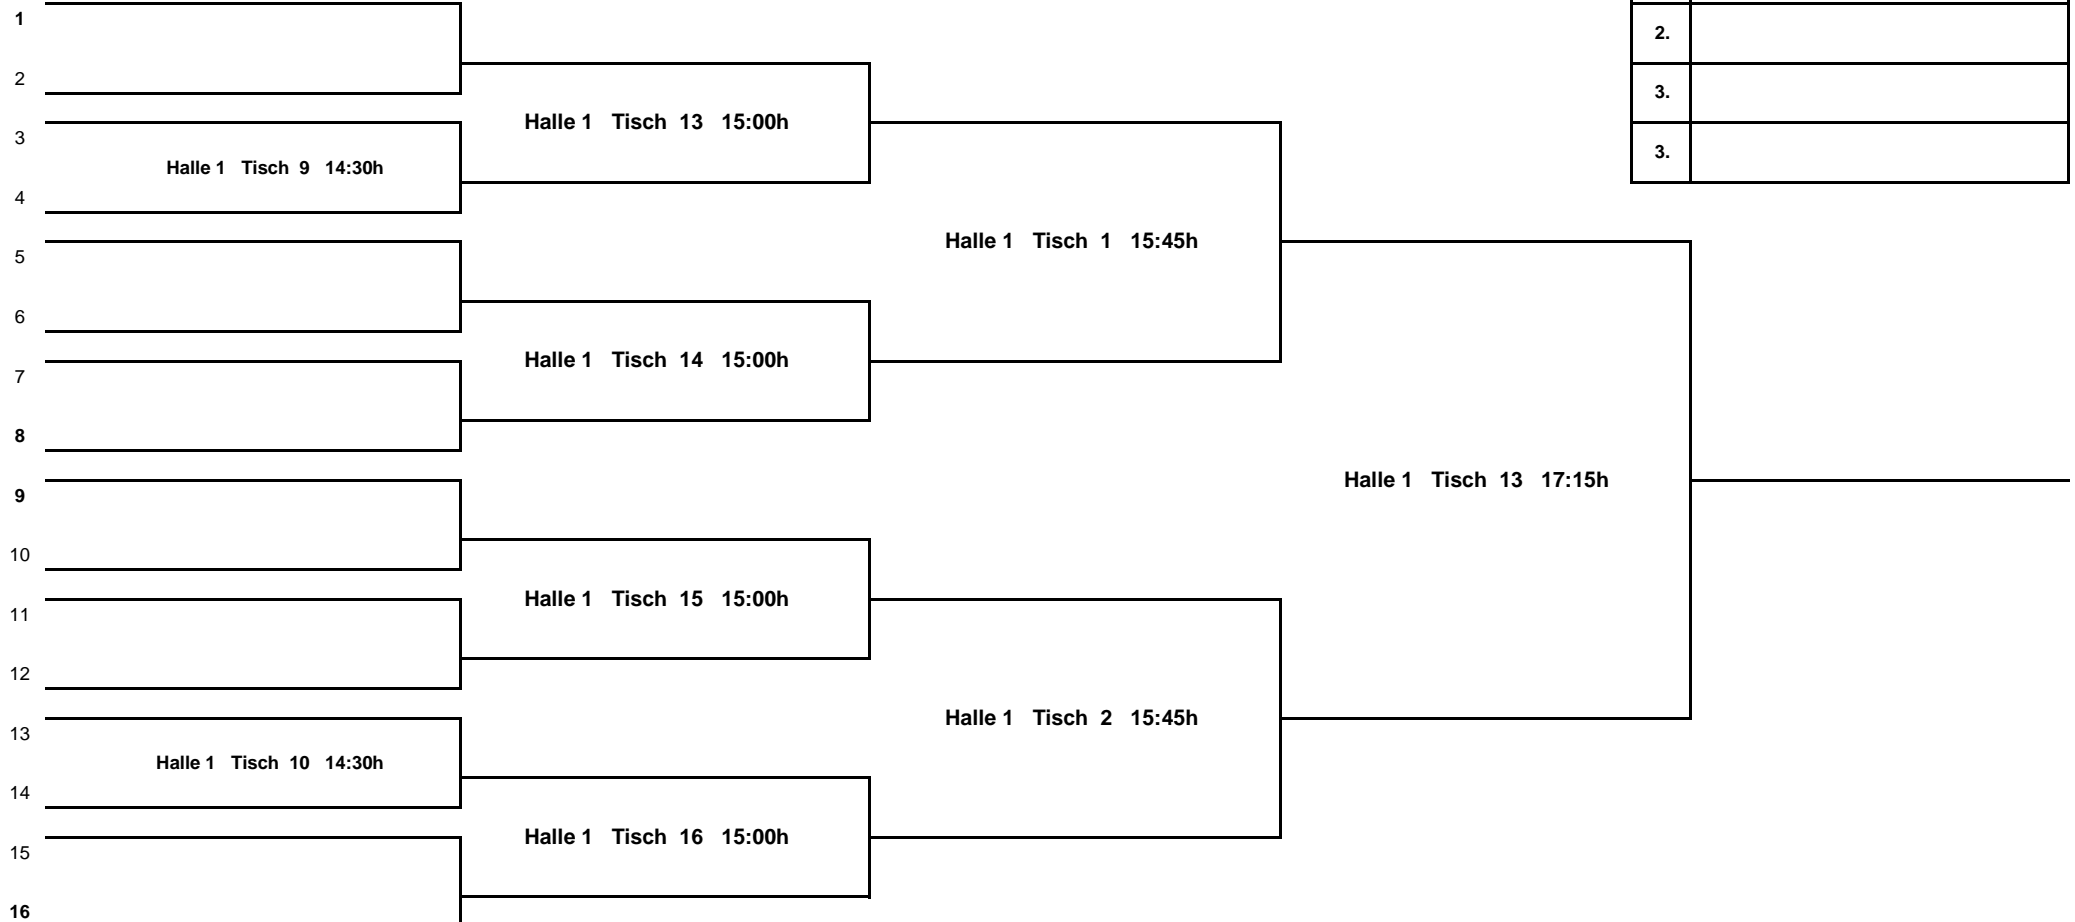

49. Westdeutsche Senioren - Einzelmeisterschaft

09. + 10. Dezember 2017 in Gütersloh

Senioren 75 - Einzel

Samstag, 9. Dezember 2017

Sonntag, 10. Dezember 2017

Sonntag, 10. Dezember 2017

Sonntag, 10. Dezember 2017

Achtelfinale

Erg.

Viertelfinale

Erg.

Halbfinale

Erg.

Finale

Erg.

Westdeutscher Meister

1.	
2.	
3.	
3.