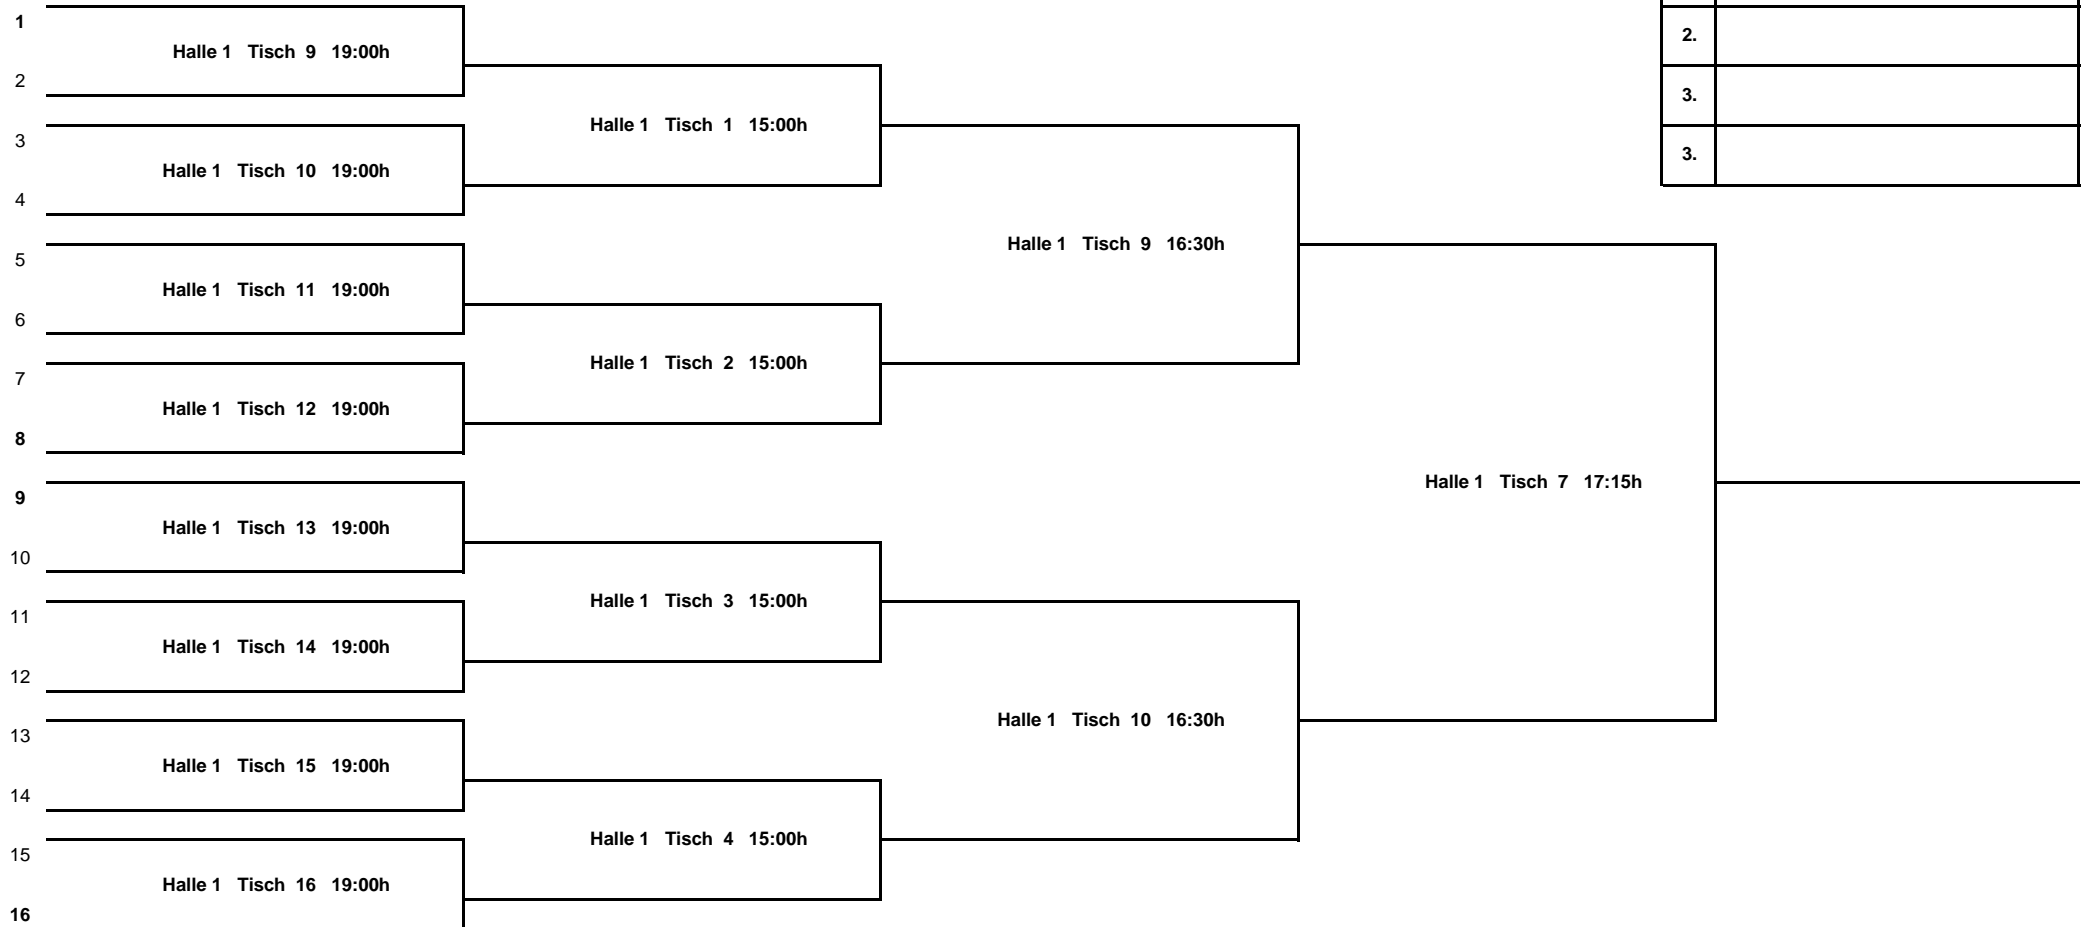

49. Westdeutsche Senioren - Einzelmeisterschaft 09. + 10. Dezember 2017 in Gütersloh Senioren 60 - Einzel

Samstag, 9. Dezember 2017

Sonntag, 10. Dezember 2017

Sonntag, 10. Dezember 2017

Sonntag, 10. Dezember 2017

Achtelfinale

Erg.

Viertelfinale

Erg.

Halbfinale

Erg.

Finale

Erg.

Westdeutscher Meister