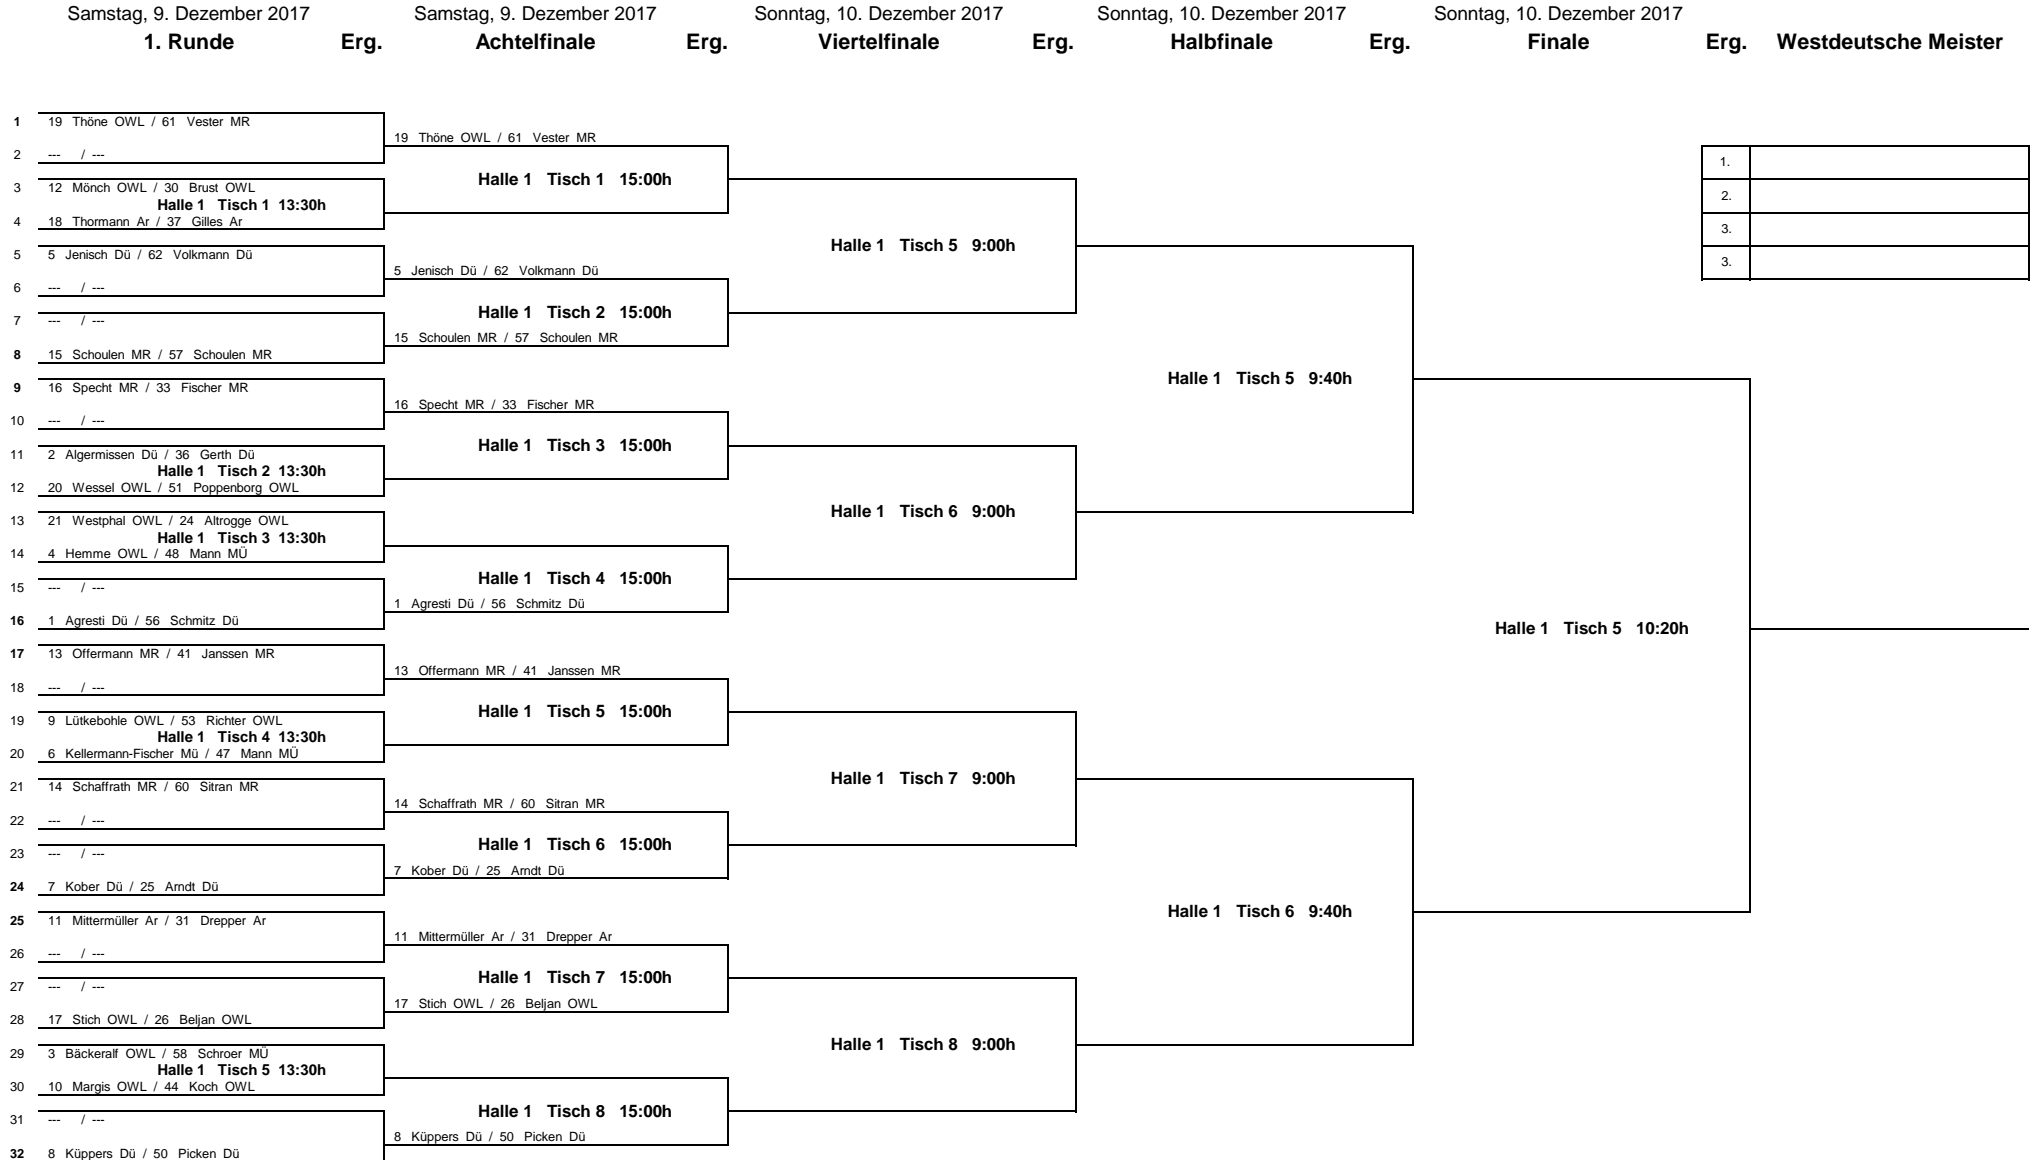

49. Westdeutsche Senioren - Einzelmeisterschaft

09. + 10. Dezember 2017 in Gütersloh

Senioren 80 - Doppel

Samstag, 9. Dezember 2017
Viertelfinale

Sonntag, 10. Dezember 2017
Halbfinale

Sonntag, 10. Dezember 2017
Finale

Westdeutsche Meister

1 280 Göbels Dü / 288 Pratt Dü

Halle 1 Tisch 6 13:30h

2 289 Schmidt MR / 282 Heidt Ar

Halle 1 Tisch 15 11:30h

3 285 Kretzer Ar / 276 Albrecht Ar

Halle 1 Tisch 7 13:30h

4 286 Laupichler Mü / 284 Kempf OWL

Halle 1 Tisch 15 13:00h

5 291 Steinkämper MR / 281 Hebenstrick MR

Halle 1 Tisch 8 13:30h

6 279 Dercks Dü / 283 Heuckeroth Dü

Halle 1 Tisch 16 11:30h

7 277 Brandt Ar / 290 Spanke Ar

Halle 1 Tisch 6 14:00h

8 287 Nolteernsting OWL / 278 Czerkies OWL

1.	
2.	
3.	
3.	

49. Westdeutsche Senioren - Einzelmeisterschaft

09. + 10. Dezember 2017 in Gütersloh

MIXED 40