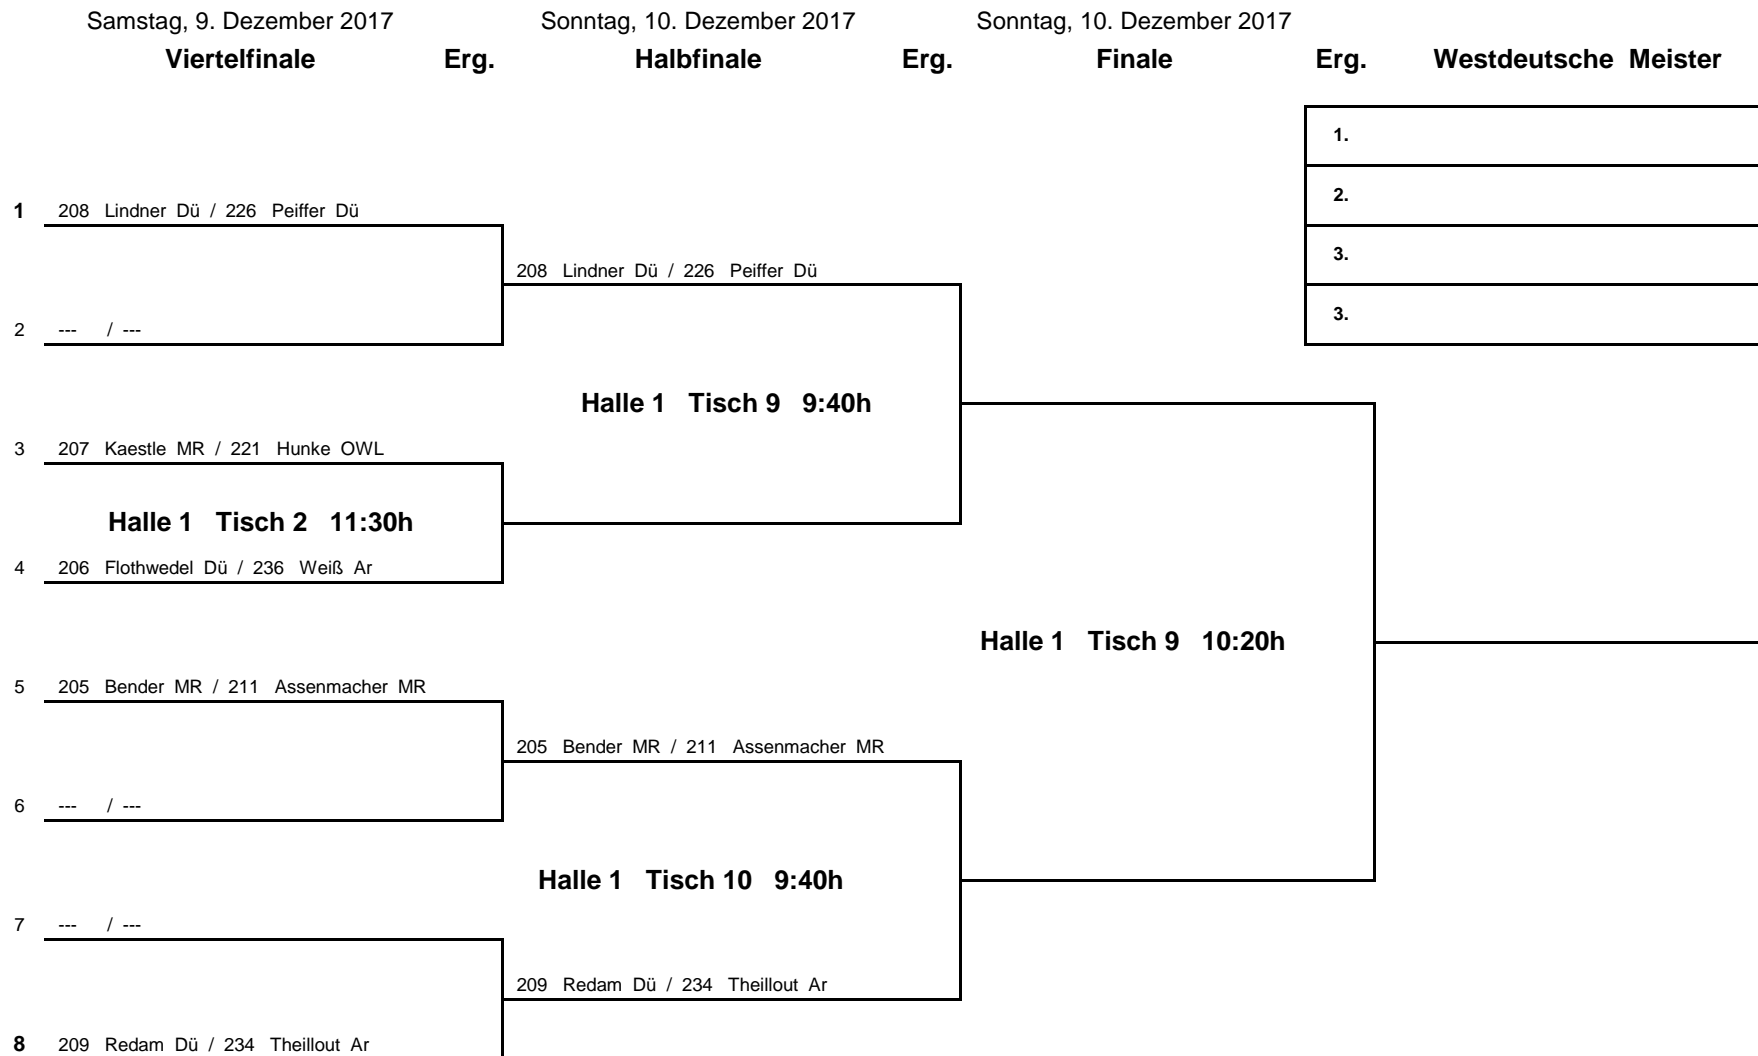

Halle 1 Tisch 7 9:40h

Halle 1 Tisch 8 9:40h

Halle 1 Tisch 6 10:20h

1.	
2.	
3.	
3.	

49. Westdeutsche Senioren - Einzelmeisterschaft

09. + 10. Dezember 2017 in Gütersloh

MIXED 70

49. Westdeutsche Senioren - Einzelmeisterschaft