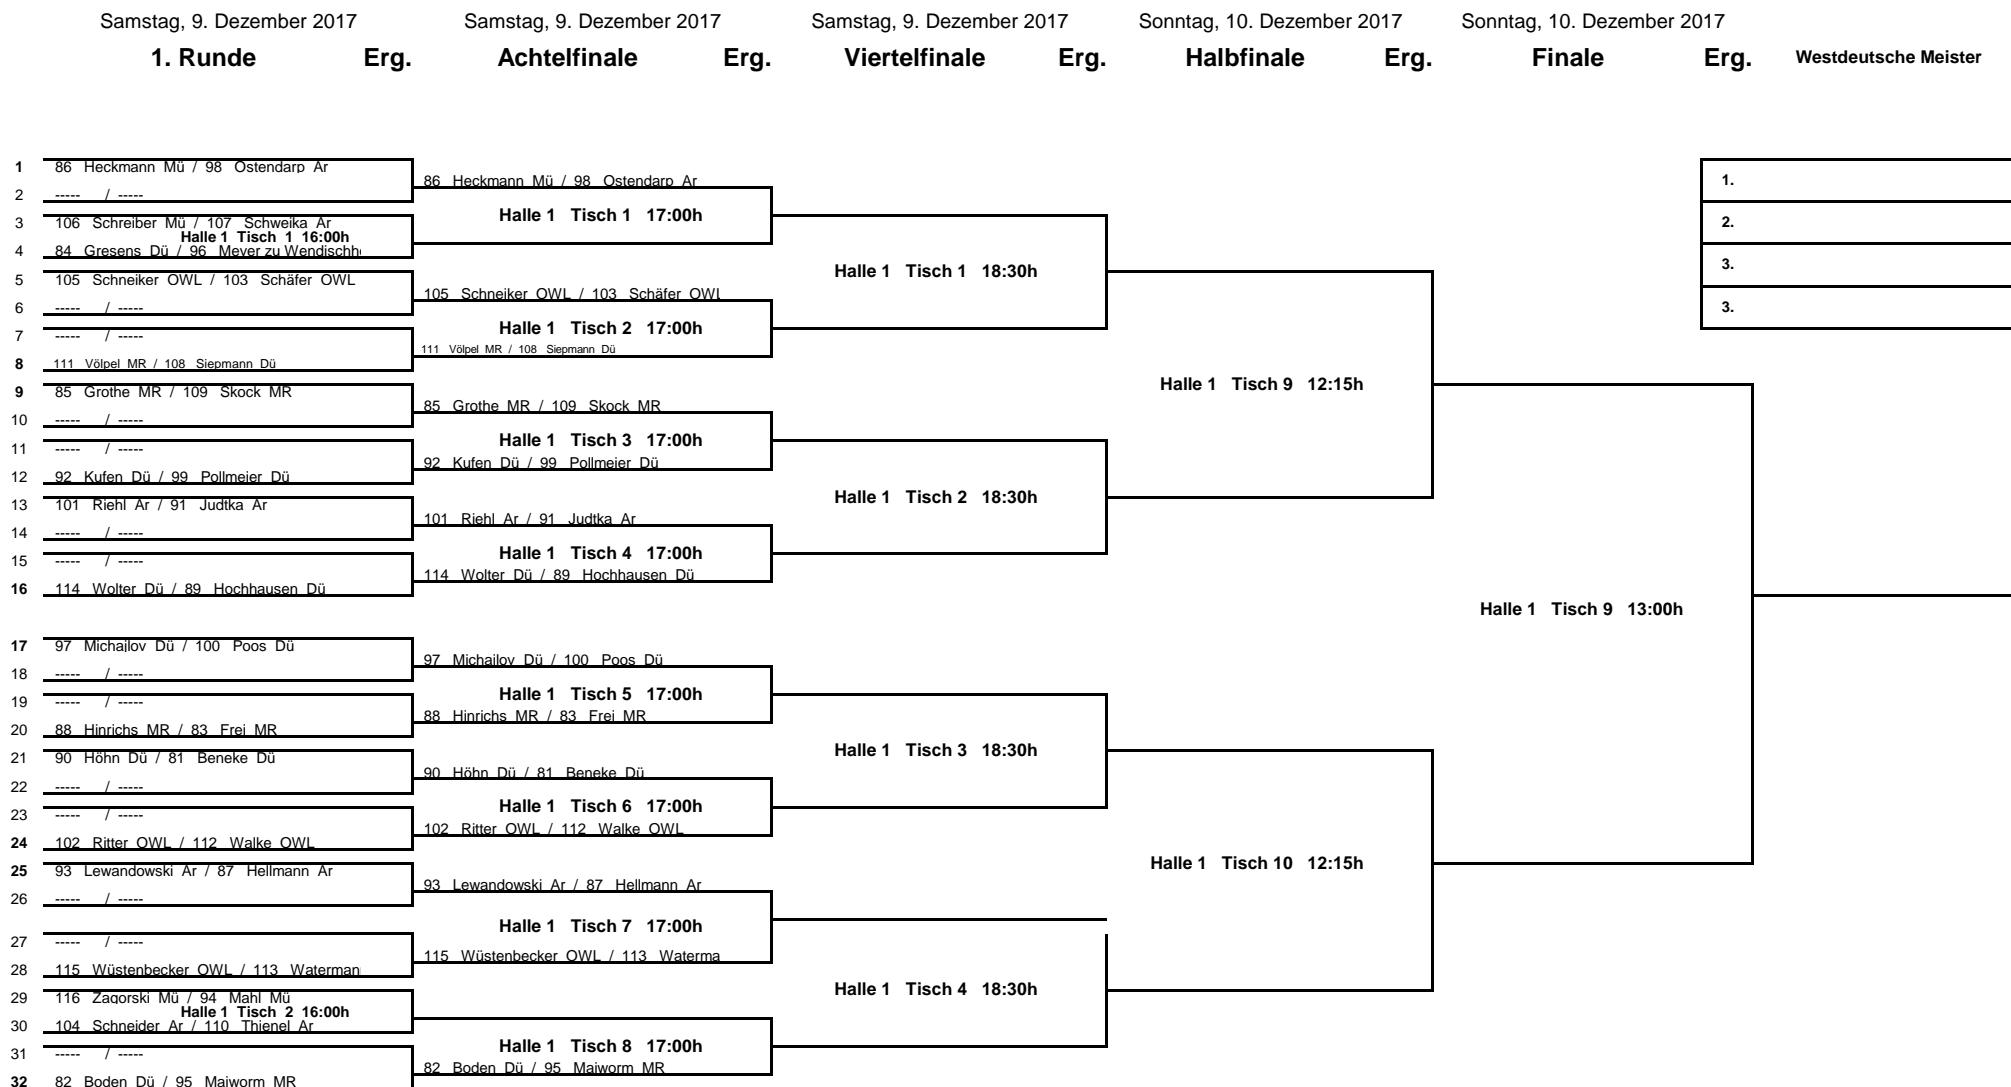

Halle 1 Tisch 11 12:15 h
Halle 1 Tisch 12 12:15 h

Halle 1 Tisch 7 13:00 h

1.
2.
3.
3.

49. Westdeutsche Senioren - Einzelmeisterschaft

09. + 10. Dezember 2017 in Gütersloh

Senioren 50 - Doppel

49. Westdeutsche Senioren - Einzelmeisterschaft 09. + 10. Dezember 2017 in Gütersloh Senioren 40 - Einzel