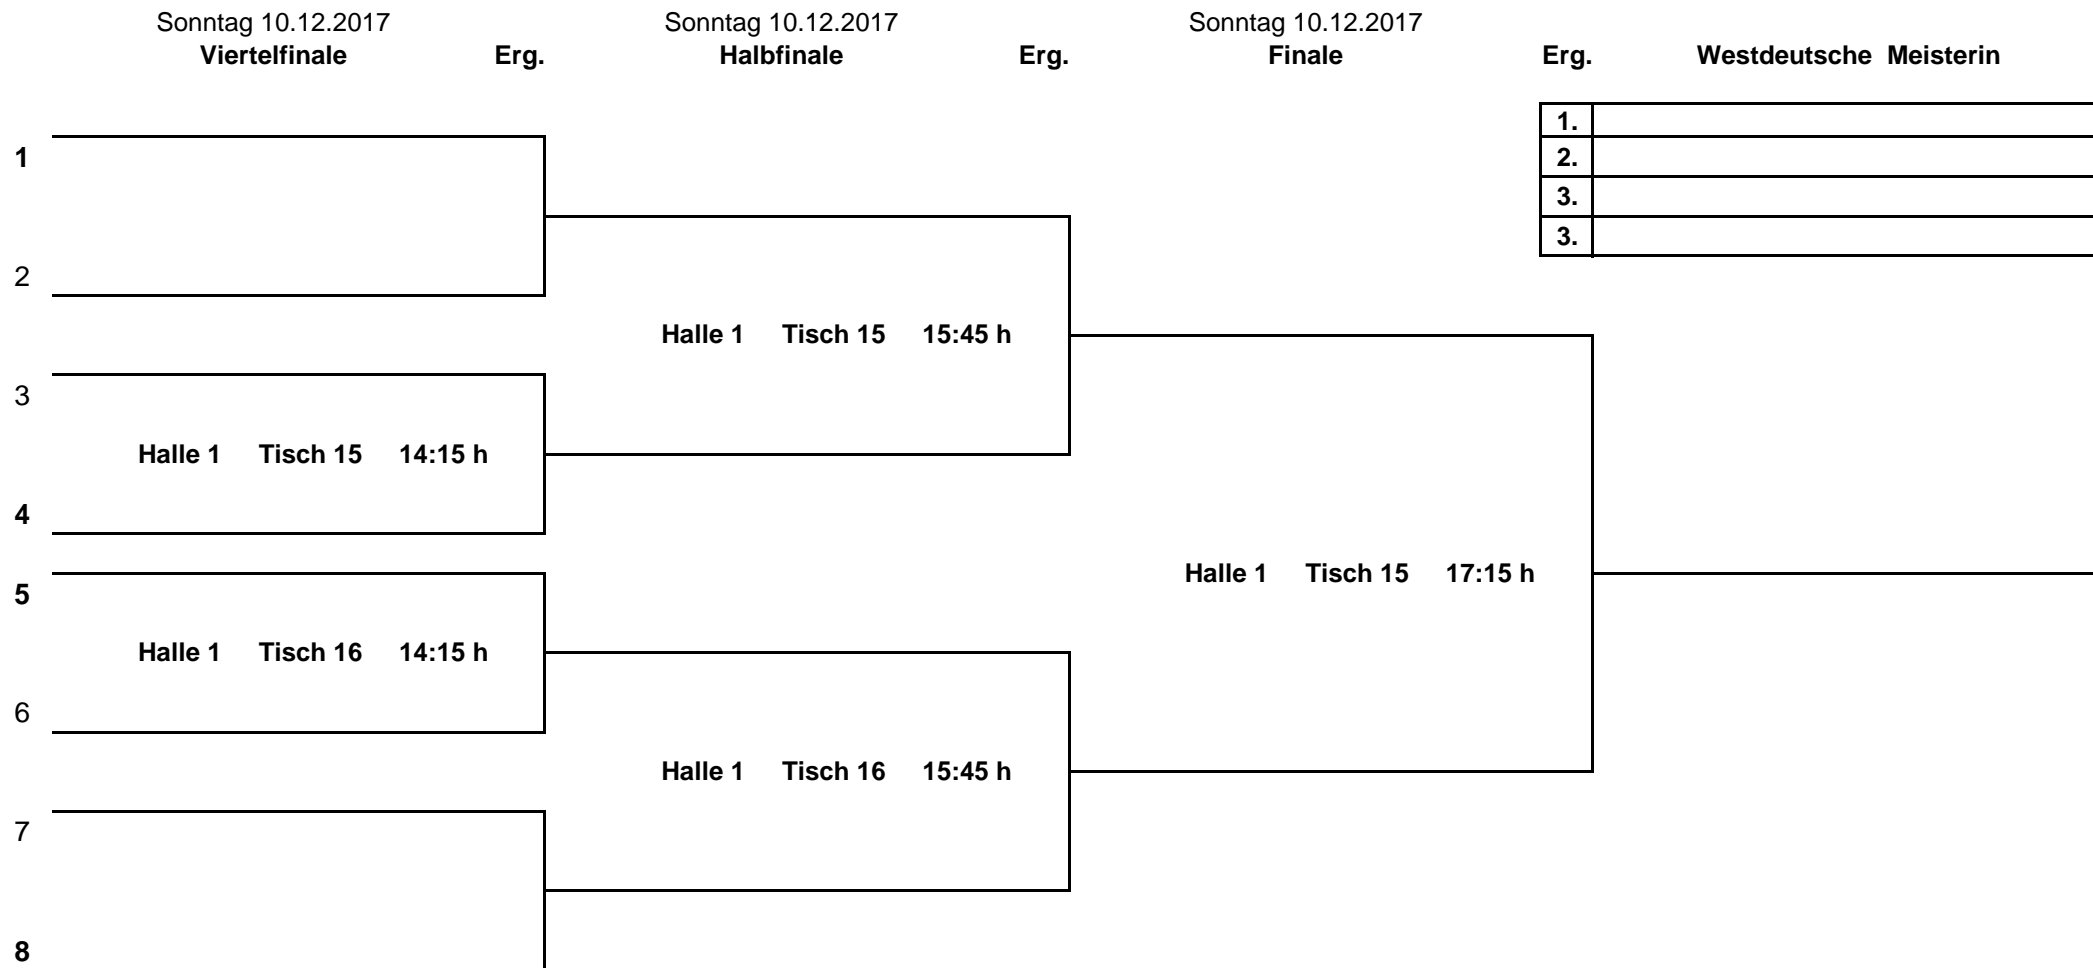

49. Westdeutsche Senioren - Einzelmeisterschaft 09. + 10. Dezember 2017 in Gütersloh Seniorinnen 80 - Einzel

Gruppe 1

Platz	Nr.	Name	Vorname	Bezirk	1	2	3	4	Sä	Sp
	1	264	Blasberg	Marianne	Dü					
	2	272	Stehr	Uschi	MR					
	3	266	Heinrich	Lita Angela	OWL					
	4	270	Messinger	Charlotte	OWL					

Sp.	09.12.2017	Halle 1	Zeit	9
1-4	Blasberg	- Messinger	9:00	h
2-3	Stehr	- Heinrich	9:30	h
3-1	Heinrich	- Blasberg	10:00	h
4-2	Messinger	- Stehr	10:30	h
1-2	Blasberg	- Stehr	11:00	h
3-4	Heinrich	- Messinger	11:30	h

Gruppe 2

Platz	Nr.	Name	Vorname	Bezirk	1	2	3	4	Sä	Sp
	1	275	Willke	Martha	OWL					
	2	267	Heinrichs	Elisabeth	MR					
	3	268	Held-Stille	Margret	OWL					
	4	271	Reininghaus	Hiltrud	Mü					

Sp.	09.12.2017	Halle 1	Zeit	10
1-4	Willke	- Reininghaus	9:00	h
2-3	Heinrichs	- Held-Stille	9:30	h
3-1	Held-Stille	- Willke	10:00	h
4-2	Reininghaus	- Heinrichs	10:30	h
1-2	Willke	- Heinrichs	11:00	h
3-4	Held-Stille	- Reininghaus	11:30	h

Gruppe 3

Platz	Nr.	Name	Vorname	Bezirk	1	2	3	4	Sä	Sp
	1	269	Isern	Regina	RR					
	2	273	Tepper	Margret	Dü					
	3	265	Ernst	Marianne	MR					
	4	274	Thiem	Christel	OWL					

Sp.	09.12.2017	Halle 1	Tisch	11
1-4	Isern	- Thiem	9:00	h
2-3	Tepper	- Ernst	9:30	h
3-1	Ernst	- Isern	10:00	h
4-2	Thiem	- Tepper	10:30	h
1-2	Isern	- Tepper	11:00	h
3-4	Ernst	- Thiem	11:30	h

49. Westdeutsche Senioren - Einzelmeisterschaft

09. + 10. Dezember 2017 in Gütersloh

Seniorinnen 80 - Einzel