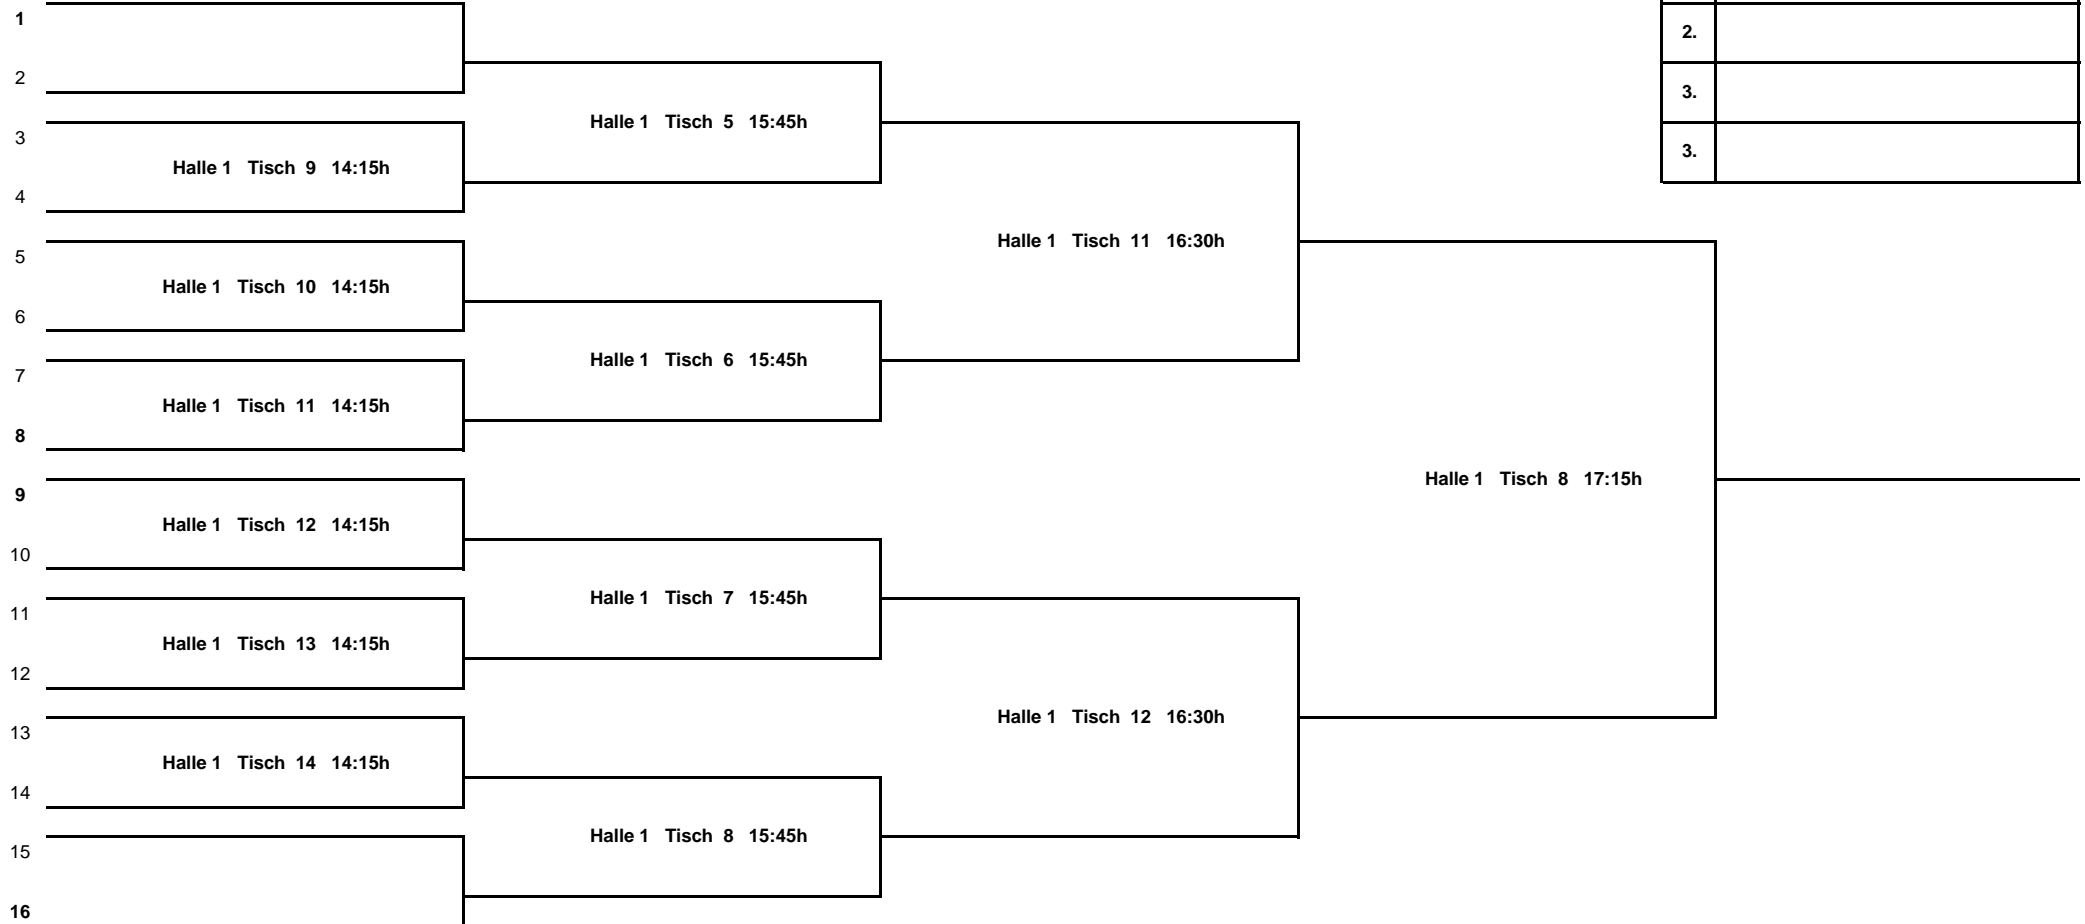

49. Westdeutsche Senioren - Einzelmeisterschaft 09. + 10. Dezember 2017 in Gütersloh Senioren 65 - Einzel

Sonntag, 10. Dezember 2017

Sonntag, 10. Dezember 2017

Sonntag, 10. Dezember 2017

Sonntag, 10. Dezember 2017

Achtelfinale

Erg.

Viertelfinale

Erg.

Halbfinale

Erg.

Finale

Erg.

Westdeutscher Meister