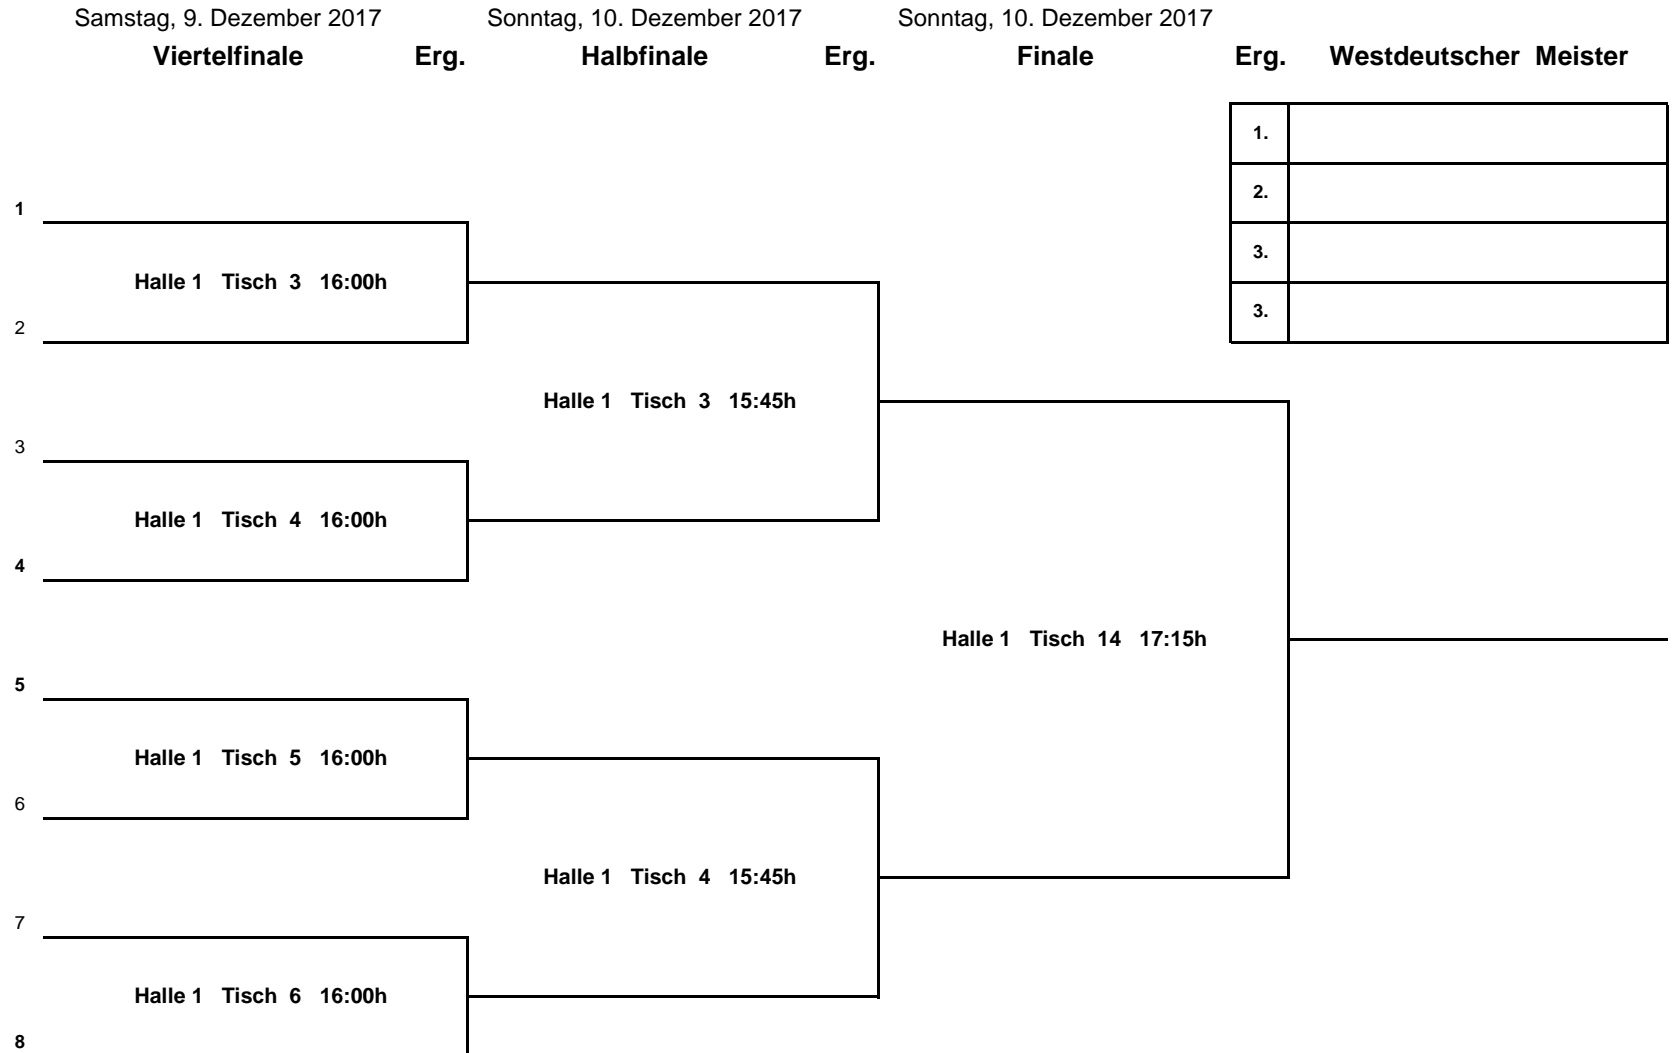

49. Westdeutsche Senioren - Einzelmeisterschaft 09. + 10. Dezember 2017 in Gütersloh Senioren 80 - Einzel

Gruppe 1

Platz	Nr.	Name	Vorname	Bezirk	1	2	3	4	Sä	Sp
1	291	Steinkämper	Konrad	MR						
2	284	Kempf	Hugo	OWL						
3	279	Dercks	Horst	Dü						
4	282	Heidt	Wolfgang	Ar						

Sp.	09.12.2017	Halle 1	Tisch	13
1-4	Steinkämper	- Heidt	9:00	h
2-3	Kempf	- Dercks	9:30	h
3-1	Dercks	- Steinkämper	10:00	h
4-2	Heidt	- Kempf	10:30	h
1-2	Steinkämper	- Kempf	11:00	h
3-4	Dercks	- Heidt	11:30	h

Gruppe 2

Platz	Nr.	Name	Vorname	Bezirk	1	2	3	4	Sä	Sp
1	280	Göbels	Herbert	Dü						
2	287	Nolteernsting	Bruno	OWL						
3	277	Brandt	Günter	Ar						
4	281	Hebenstrick	Hans	MR						

Sp.	09.12.2017	Halle 1	Tisch	14
1-4	Göbels	- Hebenstrick	9:00	h
2-3	Nolteernsting	- Brandt	9:30	h
3-1	Brandt	- Göbels	10:00	h
4-2	Hebenstrick	- Nolteernsting	10:30	h
1-2	Göbels	- Nolteernsting	11:00	h
3-4	Brandt	- Hebenstrick	11:30	h

Gruppe 3

Platz	Nr.	Name	Vorname	Bezirk	1	2	3	4	Sä	Sp
1	278	Czerkies	Anton	OWL						
2	288	Pratt	Colin	Dü						
3	276	Albrecht	Gerhard	Ar						
4	289	Schmidt	Hermann	MR						

Sp.	09.12.2017	Halle 1	Tisch	15
1-4	Czerkies	- Schmidt	9:00	h
2-3	Pratt	- Albrecht	9:30	h
3-1	Albrecht	- Czerkies	10:00	h
4-2	Schmidt	- Pratt	10:30	h
1-2	Czerkies	- Pratt	11:00	h
3-4	Albrecht	- Schmidt	11:30	h

Gruppe 4

Platz	Nr.	Name	Vorname	Bezirk	1	2	3	4	Sä	Sp
1	285	Kretzer	Helmut	Ar						
2	286	Laupichler	Rudi	Mü						
3	283	Heuckeroth	Hans-Fritz	Dü						
4	290	Spanke	Friedhelm	Ar						

Sp.	09.12.2017	Halle 1	Tisch	16
1-4	Kretzer	- Spanke	9:00	h
2-3	Laupichler	- Heuckeroth	9:30	h
3-1	Heuckeroth	- Kretzer	10:00	h
4-2	Spanke	- Laupichler	10:30	h
1-2	Kretzer	- Laupichler	11:00	h
3-4	Heuckeroth	- Spanke	11:30	h

49. Westdeutsche Senioren - Einzelmeisterschaft 09. + 10. Dezember 2017 in Gütersloh Senioren 80 - Einzel