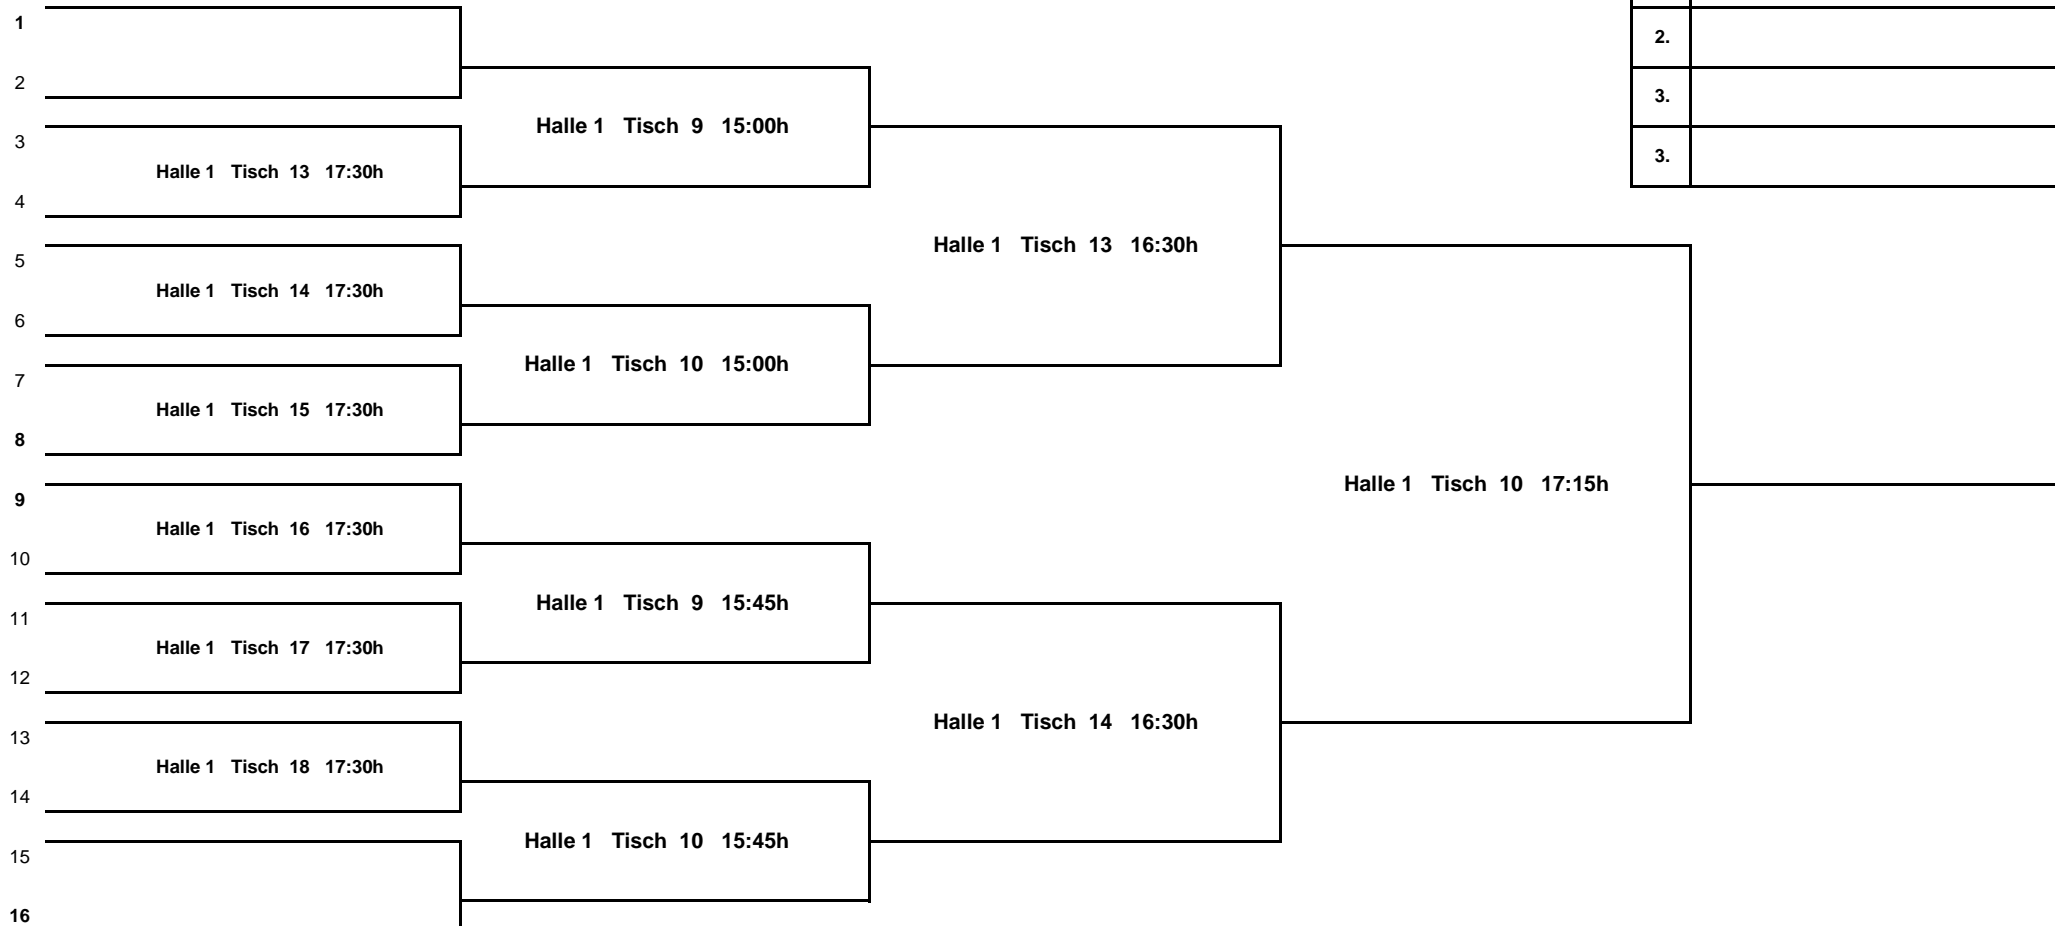

49. Westdeutsche Senioren - Einzelmeisterschaft

09. + 10. Dezember 2017 in Gütersloh

Senioren 70 - Einzel

Samstag, 9. Dezember 2017

Sonntag, 10. Dezember 2017

Sonntag, 10. Dezember 2017

Sonntag, 10. Dezember 2017

Achtelfinale

Erg.

Viertelfinale

Erg.

Halbfinale

Erg.

Finale

Erg.

Westdeutscher Meister