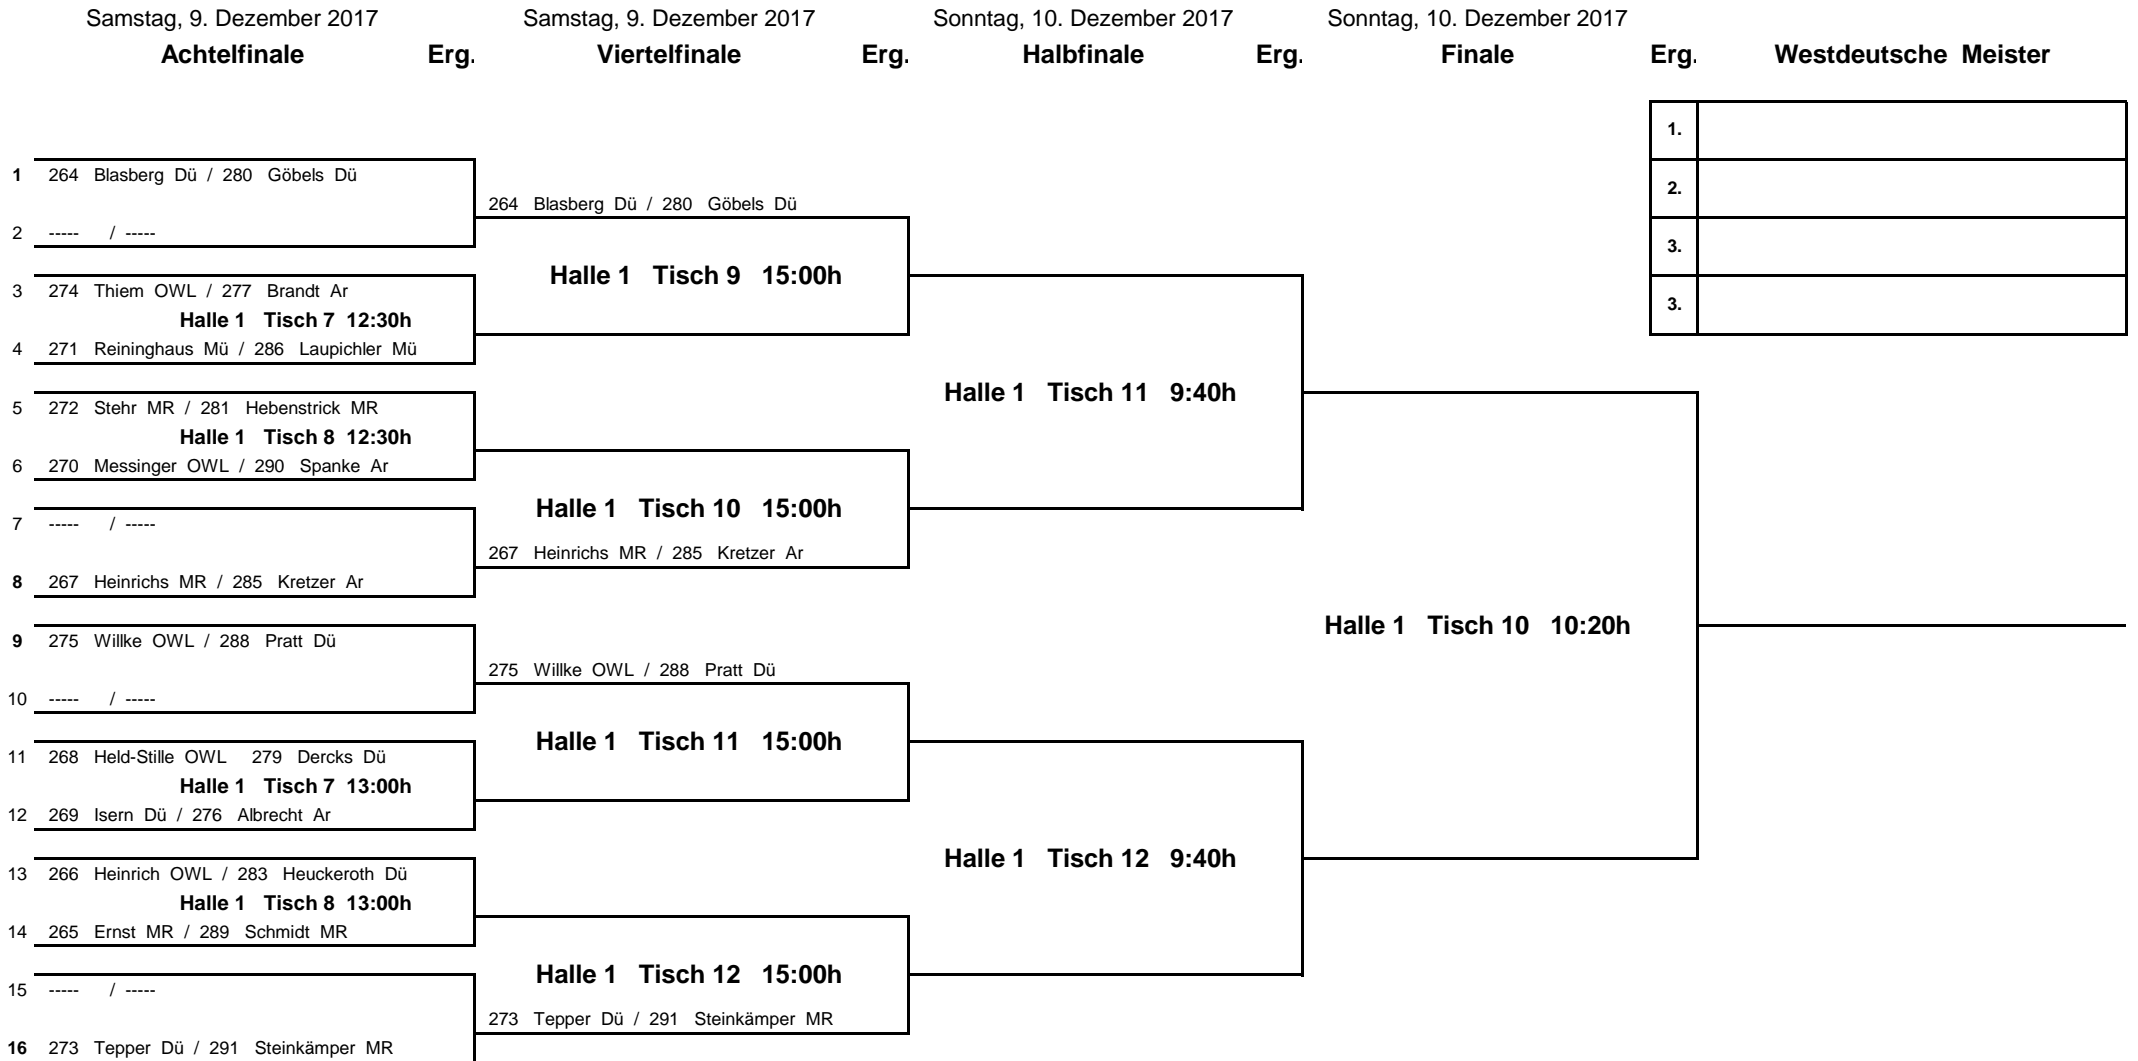

49. Westdeutsche Senioren - Einzelmeisterschaft

09. + 10. Dezember 2017 in Gütersloh

MIXED 75

Sonntag, 10. Dezember 2017

Halbfinale

Erg.

Sonntag, 10. Dezember 2017

Finale

Erg.

Westdeutsche Meister

1 240 Metge OWL / 262 Witthaus Dr. Dü

Halle 1 Tisch 11 9:40h

2 242 Schnütgen Dü / 255 Pigerl Dü

Halle 1 Tisch 10 10:20h

3 239 Dohrenbusch Dü / 256 Reinhart Dü

Halle 1 Tisch 12 9:40h

4 241 Schneider Dü / 263 Zillich Ar

1.	
2.	
3.	
3.	

49. Westdeutsche Senioren - Einzelmeisterschaft 09. + 10. Dezember 2017 in Gütersloh MIXED 80