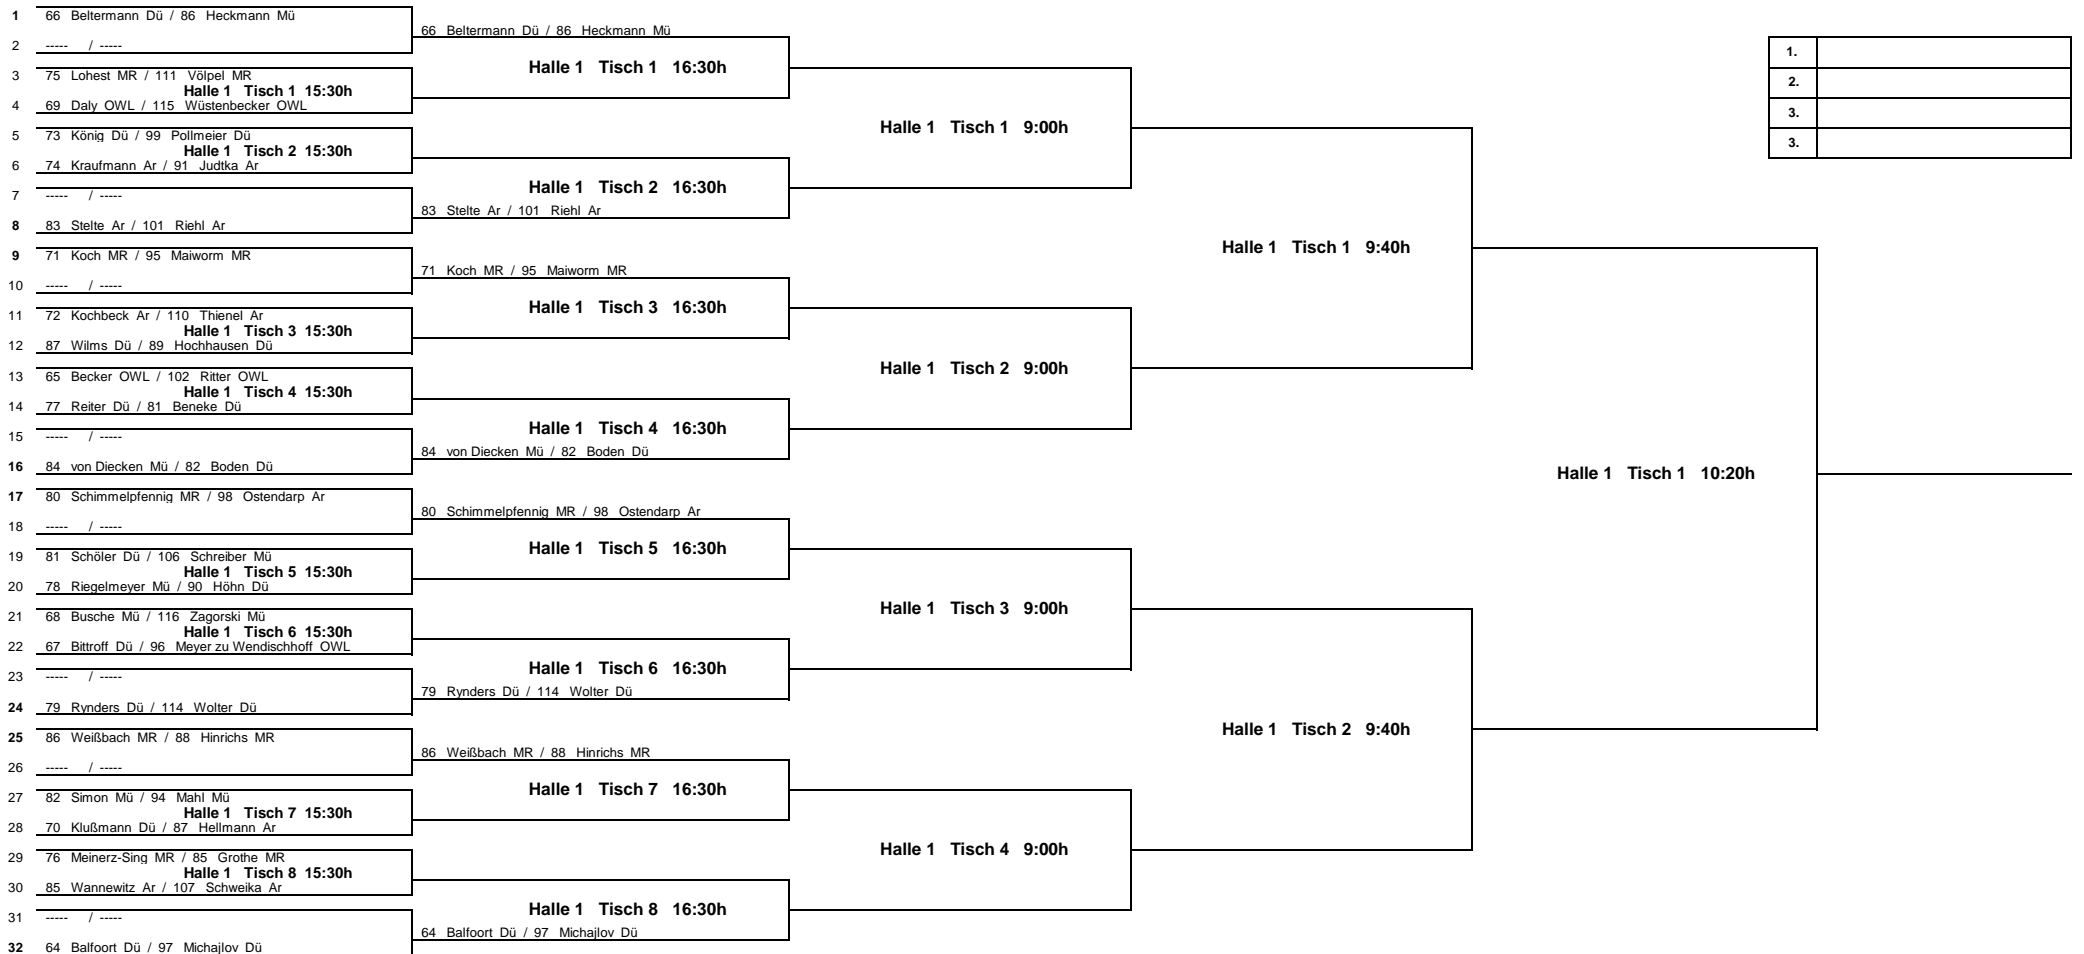

49. Westdeutsche Senioren - Einzelmeisterschaft

09. + 10. Dezember 2017 in Gütersloh

MIXED 50

Samstag, 9. Dezember 2017
Samstag, 9. Dezember 2017
Sonntag, 10. Dezember 2017
Sonntag, 10. Dezember 2017
Sonntag, 10. Dezember 2017

1. Runde
Erg.
Achtfinale
Erg.
Viertfinale
Erg.
Halbfinale
Erg.
Finale
Erg. Westdeutsche Meister

1.	
2.	
3.	
3.